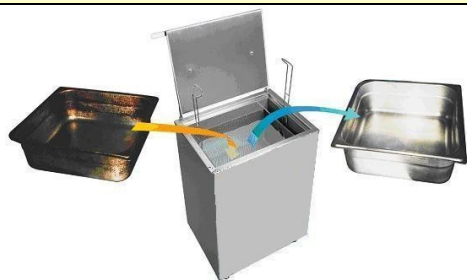

vous propose sa gamme de machines à vous simplifier la tâche !

JILINTER'S BURNISHING MACHINE BRUNISSEUSE

- Nettoie, entretient et rénove vos pièces et couverts en métal argenté et métaux nobles (argent, cuivre, or, laiton, bronze, ...)
- Résultats spectaculaires : la brunisseuse redonne aux pièces traitées l'éclat du neuf
- Préserve de l'usure

- Cuve basculante en inox 18/10
- Action rapide : 5 à 10mn en entretien régulier et 20 à 60 mn pour un traitement de rénovation

Voltage : 240-230 V
Dimensions LPH : 60 X 60 X 92 cm (avec socle roulant)
Dimensions de la cuve : L 40 cm ; diam 32

JILINTER'S DEGREASING MACHINE MACHINE A DEGRAISSER ET DECARBONISER

- Moins d'énergie, eau et détergents
- Plus besoin de récurer et de frotter
- Visiblement et hygiéniquement propre
- Plus de sécurité, de confort et de facilité

- **5 modèles** pour s'adapter à vos besoins
- Détergent *GR by JILINTER* : non corrosif, sans odeur, 30 jours d'efficacité

Que peut-on nettoyer avec JDM ?

- Poêles, filtres, grilles de four, bacs gastro, brûleurs,...

*modèle spécial rôtisserie

JDM	Dim	Long mm	Larg mm	Haut mm	Diag mm	Détergent seuil
1	Int Ext	550 671	250 366	600 826	600	1
2	Int Ext	550 705	350 525	700 995	650	2
3	Int Ext	650 810	450 625	700 995	780	3
3 R*	Int Ext	1400 1500	260 360	450 675	1430	3
4	Int Ext	800 960	500 715	700 995	940	4

JILINTER VOUS APPORTE LES SOLUTIONS ADEQUATES